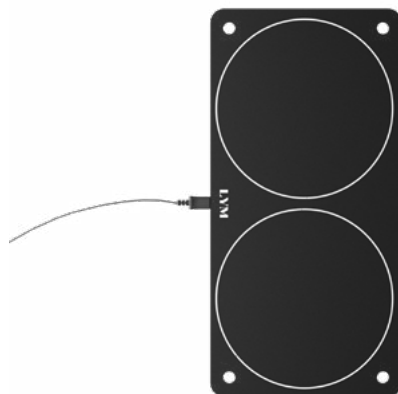

TwoPuck

TwoPuck, caricatore wireless multiplo, ricarica la lampada Suro, ma anche prodotti compatibili come gli smartphone di ultima generazione; grazie alle apposite torrette è possibile sovrapporre più caricatori in modo sicuro e stabile, creando diversi ripiani di ricarica in uno spazio limitato.

Energy

InDoor

TwoPuck

Tensione alimentazione	12 VDC
------------------------	--------

Corrente	1,6 A
----------	-------

Uso	INDOOR
-----	--------

Codice

PUC-2

Alimentatore incluso

Torrette

Codice

TOW

(A) 4 torrette

(B) 8 viti

(C) 4 barre filettate
