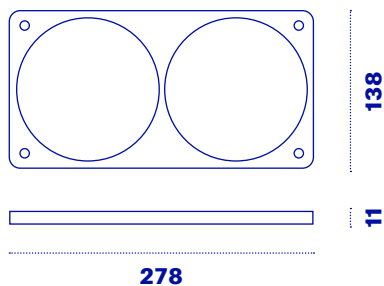

Energy

InDoor

TwoPuck

Tensione alimentazione	12 VDC
------------------------	--------

Corrente	1,6 A
----------	-------

Uso	INDOOR
-----	--------

Codice

PUC-2

Alimentatore incluso

Torrette

Codice

TOW

(A) 4 torrette

(B) 8 viti

(C) 4 barre filettate
