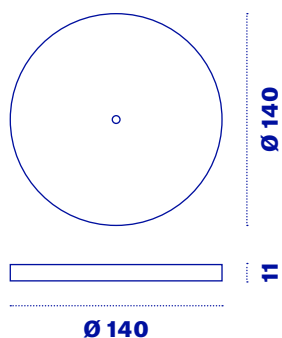

Energy

InDoor

**Puck**

Tensione alimentazione	5 VDC
-------------------------------	--------------

Corrente	1,5 A
-----------------	--------------

Uso	INDOOR
------------	---------------

Codice

PUC-1