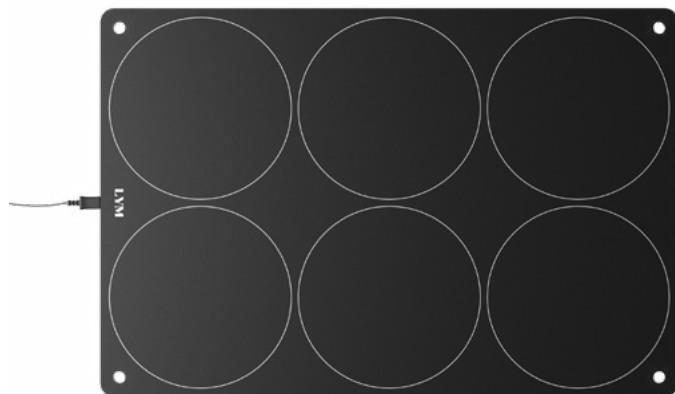

Puck+

Puck+, caricatore wireless multiplo, ricarica la lampada Suro, ma anche prodotti compatibili come gli smartphone di ultima generazione; grazie alle apposite torrette è possibile sovrapporre più caricatori in modo sicuro e stabile, creando diversi ripiani di ricarica in uno spazio limitato.

Energy

InDoor

278

11

413

Puck+

Tensione alimentazione 12 VDC

Corrente 5 A

Uso INDOOR

Codice

PUC-6

Alimentatore incluso

Torrette

116

Codice

TOW

A 4 torrette

B 8 viti

C 4 barre filettate