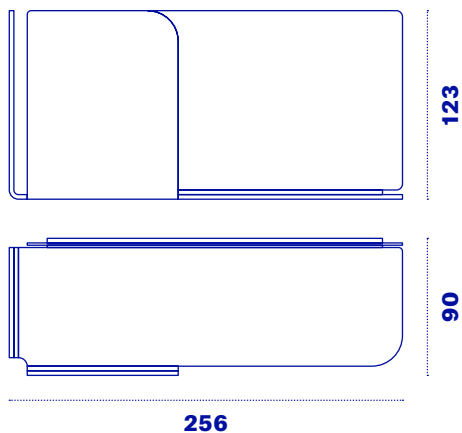

Menso-lino

Menso-lino è la mensola magnetica abbinabile a qualsiasi modello della collezione Quadri. Massimizza la versatilità del Sistema, creando un comodo ripiano in cui poter posare piccoli libri ed oggetti.

Magnetic fixing

InDoor

Menso-lino

Uso	INDOOR
Codice	Colore
MEN-B	○ Bianco
MEN-N	● Nero
MEN-3	● Salvia
MEN-4	● Greige
MEN-5	● Zafferano
MEN-6	● Corallo
MEN-7	● Cipria
MEN-8	● Cielo