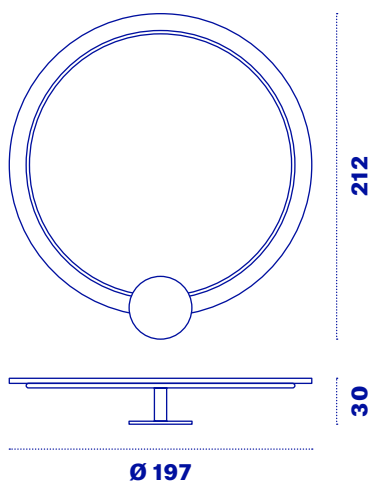

Brame

Brame è lo specchio magnetico abbinabile a qualsiasi modello della collezione Quadri. Il suo impiego arricchisce il bagno, la camera da letto o qualsiasi altra stanza.

Magnetic fixing

InDoor

Brame

Uso	INDOOR
-----	--------

Codice	Colore
--------	--------

BRA-B	○ Bianco
-------	----------

BRA-N	● Nero
-------	--------

BRA-3	● Salvia
-------	----------

BRA-4	● Greige
-------	----------

BRA-5	● Zafferano
-------	-------------

BRA-6	● Corallo
-------	-----------