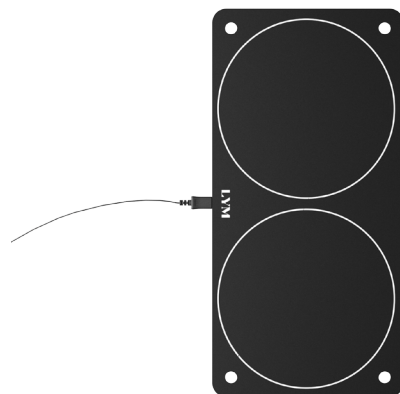

TwoPuck

TwoPuck, caricatore wireless multiplo, ricarica la lampada Suro, ma anche prodotti compatibili come gli smartphone di ultima generazione; grazie alle apposite torrette è possibile sovrapporre più caricatori in modo sicuro e stabile, creando diversi ripiani di ricarica in uno spazio limitato.

Energy

InDoor

TwoPuck

Tensione alimentazione	12 VDC
Corrente max.	1,6 A
Uso	INDOOR

Codice

PUC-2

Alimentatore incluso

Torrette

- A 4 torrette
- B 8 viti
- C 4 barre filettate

LYM