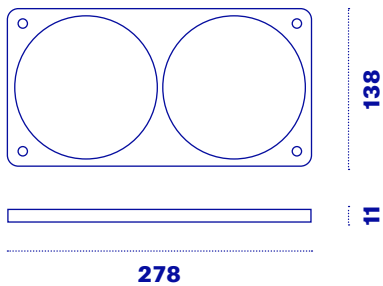

Energy

InDoor

TwoPuck

Tensione alimentazione	12 VDC
Corrente max.	1,6 A
Uso	INDOOR

Codice

PUC-2

Alimentatore incluso

Torrette

- A 4 torrette
- B 8 viti
- C 4 barre filettate

LYM