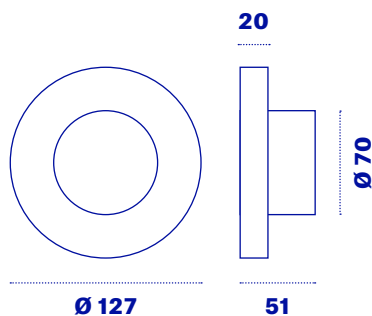

Magnetic fixing

Light

Battery

InDoor

OutDoor

Suro Wireless

	Durata della batteria*
Intensità massima	H 10
Intensità media	H 20
Intensità minima	H 60
	Ricarica della batteria*
da 0 a 100%	H 5
da 0 a 80%	H 2 (8 ore di luce)
Indice IP	IP66
CRI	90
Potenza	1,8 W
Lumen	280 a 2700K 300 a 3000K