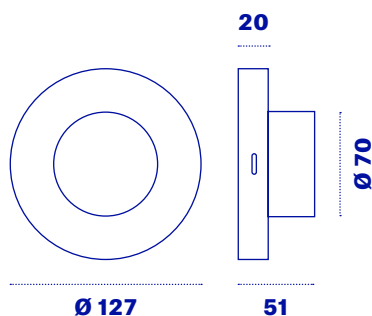

Magnetic fixing

Light

Battery

InDoor

OutDoor

Suro Wireless

	Durata della batteria*
Intensità massima	H 10
Intensità media	H 20
Intensità minima	H 60
	Ricarica della batteria*
da 0 a 100%	H 5
da 0 a 80%	H 2 (8 ore di luce)
Indice IP	IP66
CRI	90
Potenza	1,8 W
Lumen	280 a 2700K 300 a 3000K

Light

Battery

InDoor

OutDoor

Suro USB con radiocomando

	Durata della batteria*
Intensità massima	H 10
Intensità media	H 20
Intensità minima	H 60
	Ricarica della batteria*
da 0 a 100%	H 5
da 0 a 80%	H 2 (8 ore di luce)
CRI	90
Potenza	1,8 W
Lumen	280 a 2700K 300 a 3000K