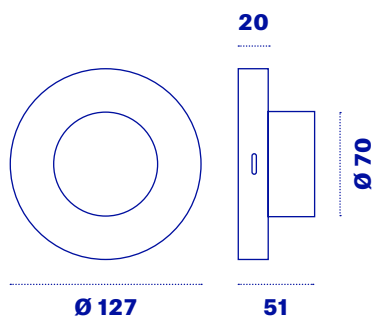

Light

Battery

InDoor

OutDoor

Suro USB

	Durata della batteria*
Intensità massima	H 10
Intensità media	H 20
Intensità minima	H 60
	Ricarica della batteria*
da 0 a 100%	H 5
da 0 a 80%	H 2 (8 ore di luce)
CRI	90
Potenza	1,8 W
Lumen	280 a 2700K 300 a 3000K

Magnetic fixing

Light

Battery

InDoor

OutDoor

Suro Wireless

	Durata della batteria*
Intensità massima	H 10
Intensità media	H 20
Intensità minima	H 60
	Ricarica della batteria*
da 0 a 100%	H 5
da 0 a 80%	H 2 (8 ore di luce)
Indice IP	IP66
CRI	90
Potenza	1,8 W
Lumen	280 a 2700K 300 a 3000K