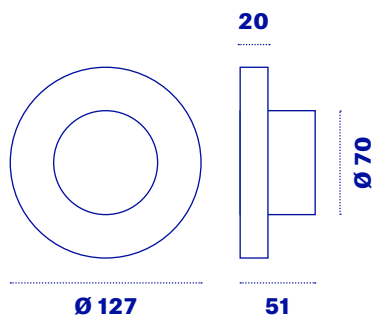

Magnetic fixing

Light

Battery

InDoor

OutDoor

Suro Wireless con radiocomando

	Durata della batteria*
Intensità massima	H 10
Intensità media	H 20
Intensità minima	H 60
	Ricarica della batteria*
da 0 a 100%	H 5
da 0 a 80%	H 2 (8 ore di luce)
Indice IP	IP66
CRI	90
Potenza	1,8 W
Lumen	280 a 2700K 300 a 3000K