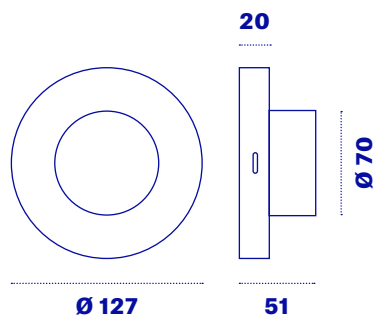

Light

Battery

InDoor

OutDoor

Suro USB

Suro USB	
	Durata della batteria*
Intensità massima	H 10
Intensità media	H 20
Intensità minima	H 60
	Ricarica della batteria*
da 0 a 100%	H 5
da 0 a 80%	H 2 (8 ore di luce)
CRI	90
Potenza	1,8 W
Lumen	300

- 
Magnetic fixing
- 
Light
- 
Battery
- 
InDoor
- 
OutDoor

Suro Wireless

	Durata della batteria*
Intensità massima	H 10
Intensità media	H 20
Intensità minima	H 60
	Ricarica della batteria*
da 0 a 100%	H 5
da 0 a 80%	H 2 (8 ore di luce)
Indice IP	IP66
CRI	90
Potenza	1,8 W
Lumen	300