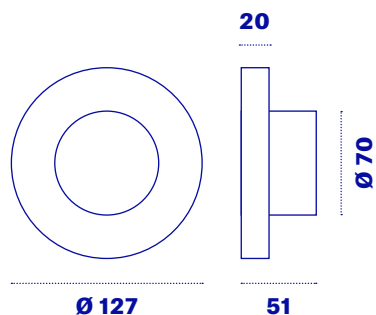

- 
Magnetic fixing
- 
Light
- 
Battery
- 
InDoor
- 
OutDoor

Suro Wireless

	Durata della batteria*
Intensità massima	H 10
Intensità media	H 20
Intensità minima	H 60
	Ricarica della batteria*
da 0 a 100%	H 5
da 0 a 80%	H 2 (8 ore di luce)
Indice IP	IP66
CRI	90
Potenza	1,8 W
Lumen	300