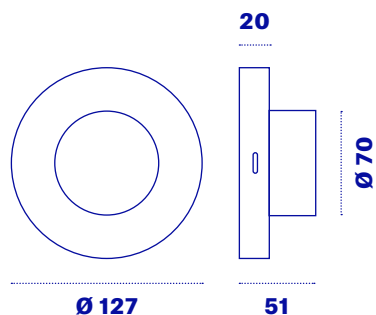

- 
Magnetic fixing
- 
Light
- 
Battery
- 
InDoor
- 
OutDoor

Suro Wireless

	Durata della batteria*
Intensità massima	H 10
Intensità media	H 20
Intensità minima	H 60
	Ricarica della batteria*
da 0 a 100%	H 5
da 0 a 80%	H 2 (8 ore di luce)
Indice IP	IP66
CRI	90
Potenza	1,8 W
Lumen	300

Light

Battery

InDoor

OutDoor

Suro USB con radiocomando

	Durata della batteria*
Intensità massima	H 10
Intensità media	H 20
Intensità minima	H 60
	Ricarica della batteria*
da 0 a 100%	H 5
da 0 a 80%	H 2 (8 ore di luce)
CRI	90
Potenza	1,8 W
Lumen	300