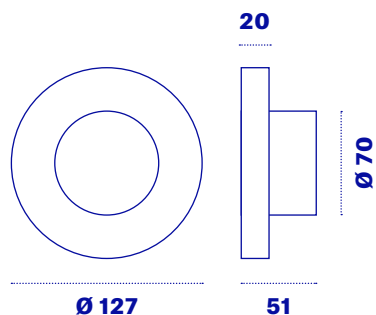

Magnetic fixing

Light

Battery

InDoor

OutDoor

Suro Wireless con radiocomando

	Durata della batteria*
Intensità massima	H 10
Intensità media	H 20
Intensità minima	H 60
	Ricarica della batteria*
da 0 a 100%	H 5
da 0 a 80%	H 2 (8 ore di luce)
Indice IP	IP66
CRI	90
Potenza	1,8 W
Lumen	300