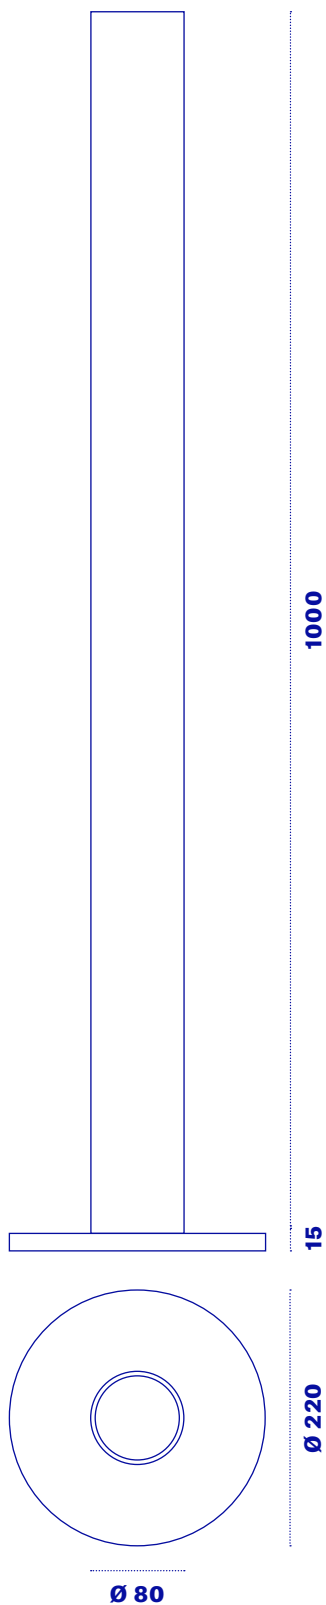

Spring104

Spring104 è il supporto diffusore da terra in plexiglass abbinabile a Suro, dotato di una base di sostegno integrata. Consente di illuminare luoghi in cui non sono presenti prese elettriche, esprimendosi al meglio in parchi, giardini, terrazzi ed eventi in genere.

Light

InDoor

OutDoor

Spring104

Uso	INDOOR/OUTDOOR
-----	----------------

Codice	Colore
--------	--------

PLX-104	● Satinato
---------	------------

LYM