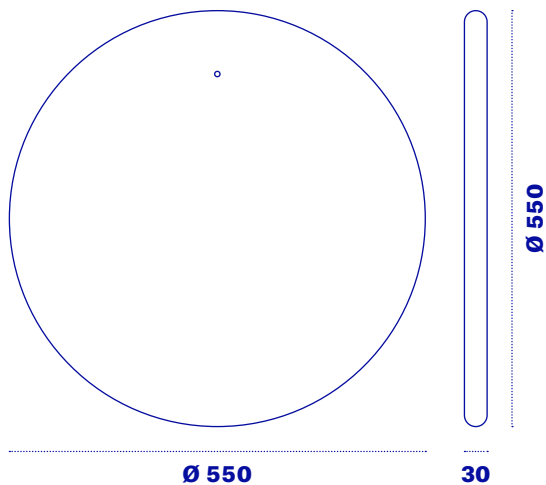

Quadro C55 Wireless

Quadro C55 Wireless è una lampada da parete installabile su qualsiasi superficie tramite un semplice kit di fissaggio (fornito in dotazione). La sua scocca metallica monoblocco di diametro 55 cm è personalizzabile con gli accessori dedicati o con qualsiasi oggetto magnetico e in corrispondenza dell'indicatore luminoso è possibile alimentare le lampade wireless della collezione Architectural o smartphone compatibili.

Light

Energy

InDoor

Quadro C55 Wireless

Stazioni di alimentazione	1
Tensione alimentazione	230 VAC
Corrente max.	0,25 A
Uso	INDOOR
Pulsante laterale	ON/OFF e Dimmer

	2700K	3000K
Potenza	12,5 W	12,5 W
Lumen	1100	1200

Codice	Colore	Temperatura
Q55W-	Nero = N	2700°K = 2K 3000°K = 3K