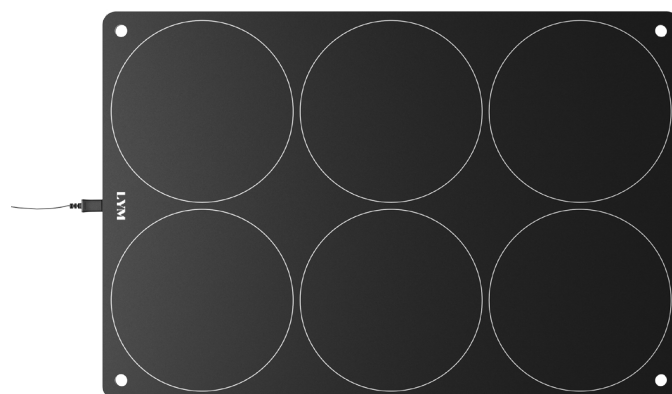

Puck+

Puck+, caricatore wireless multiplo, ricarica la lampada Suro, ma anche prodotti compatibili come gli smartphone di ultima generazione; grazie alle apposite torrette è possibile sovrapporre più caricatori in modo sicuro e stabile, creando diversi ripiani di ricarica in uno spazio limitato.

Energy

InDoor

Puck+

Tensione alimentazione 12 VDC

Corrente max. 5 A

Uso INDOOR

Codice

PUC-6

Alimentatore incluso

Torrette

LYM