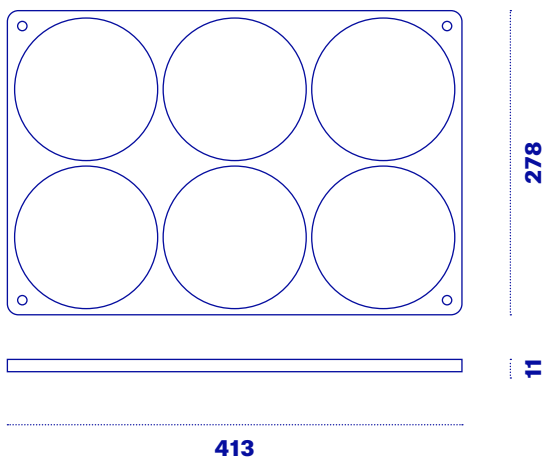

Energy

InDoor

Puck+

Tensione alimentazione 12 VDC

Corrente max. 5 A

Uso INDOOR

Codice

PUC-6