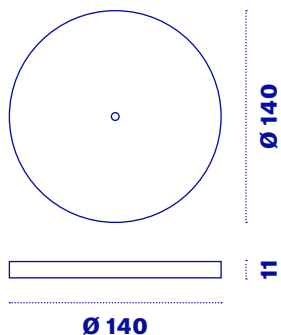

Puck

Puck, caricatore wireless, è un dispositivo dal design compatto e versatile, disponibile in colorazione nera con finitura opaca. Oltre a ricaricare la lampada wireless Suro può anche ricaricare i prodotti compatibili con la tecnologia wireless, come gli smartphone di ultima generazione.

Energy

InDoor

Puck

Tensione alimentazione	5 VDC
-------------------------------	--------------

Corrente max.	1,5 A
----------------------	--------------

Uso	INDOOR
------------	---------------

Codice

PUC-1