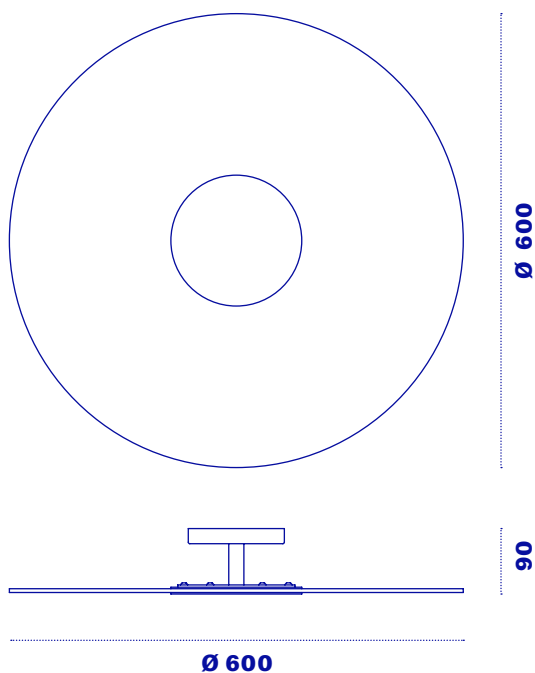

Iride

Iride è una lampada a parete ispirata al mondo dell'arredo e alla forma dell'iride umano. Una grande pupilla creata con un vetro fumè di diametro 60 cm e spessore 0,5 cm che si sorregge grazie a un disco metallico centrale a sua volta fissato a parete con un distanziale di 9 cm. All'interno del disco metallico si cela una fonte luminosa LED in tensione di rete che emette fino a 3700 Lumen generando una piacevole luce indiretta senza compromettere la prestazione luminosa.

Light

InDoor

Iride

Tensione alimentazione	230 VAC
Corrente max.	0,2 A
Uso	INDOOR
Temperatura	3000 K
Potenza	15W 25 W
Lumen	2250 3750
Vetro	Fumè sp. 5 mm

Codice	Colore placca	Temperatura	Potenza
IRI-	Bianco = B	3000°K = 3K	15 W = 15 25 W = 25
	Nero = N		
	Bronzo = BZ		
	Bronzorame = BR		
	Ottanio = OT		
	Verdeoro = VO		
	Ferro naturale = FN		