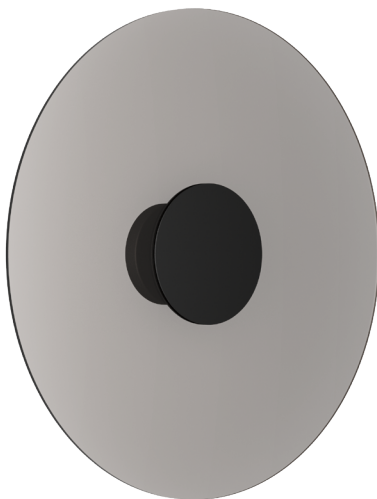

Iride

Iride è una lampada a parete ispirata al mondo dell'arredo e alla forma dell'iride umano. Una grande pupilla creata con un vetro fumè di diametro 60 cm e spessore 0,5 cm che si sorregge grazie a un disco metallico centrale a sua volta fissato a parete con un distanziale di 9 cm. All'interno del disco metallico si cela una fonte luminosa LED in tensione di rete che emette fino a 3700 Lumen generando una piacevole luce indiretta senza compromettere la prestazione luminosa.

Light

InDoor

Iride

Tensione alimentazione	230 VAC
Corrente max.	0,2 A
Uso	INDOOR
Temperatura	3000 K
Potenza	15W 25 W
Lumen	2250 3750
Vetro	Fumè sp. 5 mm

Codice	Colore placca	Temperatura	Potenza
IRI-	Bianco = B	3000°K = 3K	15 W = 15 25 W = 25
	Nero = N		
	Bronzo = BZ		
	Bronzorame = BR		
	Ottanio = OT		
	Verdeoro = VO		
	Ferro naturale = FN		

Dimmerabile tramite dimmer Triac (non incluso).