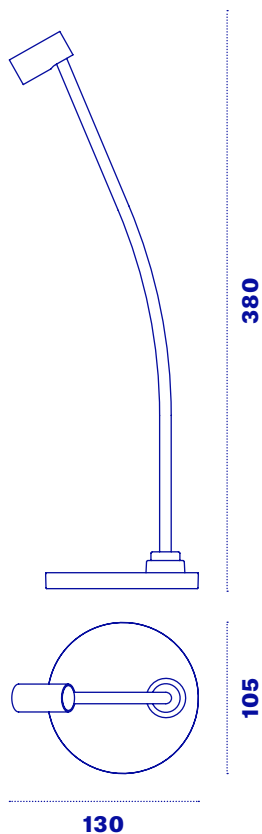

Halley Table Storta

Halley Table Storta è una lampada da tavolo dotata di cavo USB incorporato, ideale sia come lampada da comodino che come lampada da scrivania. Si sviluppa su un'asta leggermente piegata che consente una regolazione ottimale del fascio luminoso.

Light

InDoor

Halley Table Storta

Tecnologia	LED
Temperatura	3000K
Ottica	25°
CRI	90
Uso	INDOOR
Potenza	3 W
Lumen	300
Controllo touch	Sì

USB

Tensione alimentazione	5 V
Corrente max.	1 A
Lunghezza cavo	100 cm