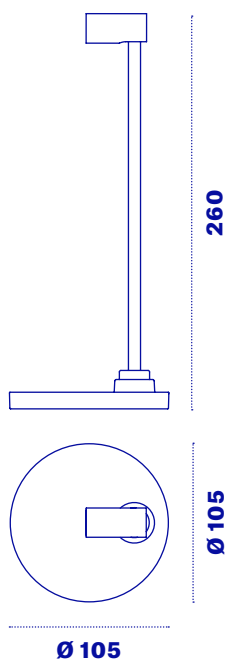

Halley Table Corta

Halley Table Corta è una lampada da tavolo dotata di cavo USB incorporato, ideale sia come lampada da comodino che come lampada da scrivania. L'altezza contenuta dell'asta la rende una lampada discreta ma allo stesso tempo estremamente funzionale.

Light

InDoor

Halley Table Corta

Tecnologia	LED
Temperatura	3000K
Ottica	25°
CRI	90
Uso	INDOOR
Potenza	3 W
Lumen	300
Controllo touch	Si

USB

Tensione alimentazione	5 V
Corrente max.	1 A
Lunghezza cavo	100 cm

Codice	Colore	Temperatura
HAL-TC	Bianco = B	3000°K = 3K
	Nero = N	