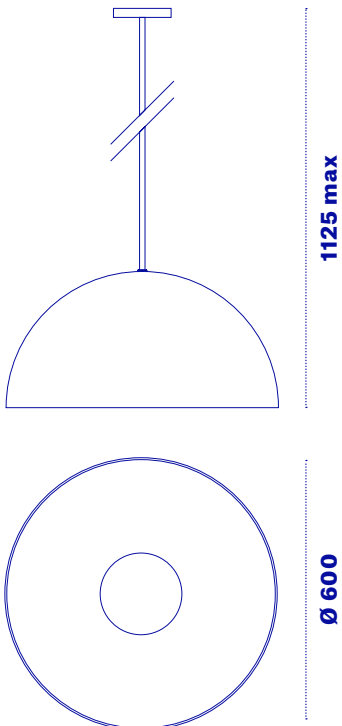

Già 60

Già, nelle sue versioni diametro 60 e 80 cm, reinterpreta la classica semisfera in chiave contemporanea. Una scocca metallica tornita in lastra viene supportata da una tige rigida regolabile a misura in cantiere senza filettatura. Una fonte luminosa LED posizionata all'interno del disco metallico centrale, emette oltre 3700 Lumen verso l'interno della semisfera producendo una confortevole luce indiretta.

Light

InDoor

Già 60

Tensione alimentazione	230 VAC
Corrente max.	0,2 A
Uso	INDOOR
Temperatura	3000 K
Potenza	28 W
Lumen	4000

Codice	Colore	Temperatura
GA6-	Bianco = B Bronzo = BZ Bronzorame = BR Ferro naturale = FN	3000°K = 3K

Dimmerabile tramite dimmer Triac (non incluso).