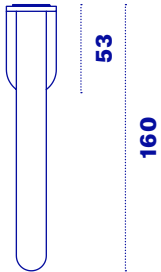

# Flò

Flò è un'elegante ampolla in vetro sostenuta da un supporto magnetico, abbinabile a qualsiasi modello della collezione Quadri. Essenziale e versatile, Flò può essere utilizzato come portafiore o come profumatore d'ambienti.

Magnetic  
fixing

InDoor

33

Flò

Uso

INDOOR

Codice

Colore