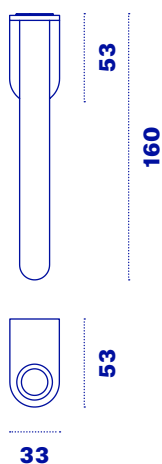

Flò

Flò è un'elegante ampolla in vetro sostenuta da un supporto magnetico, abbinabile a qualsiasi modello della collezione Quadri. Essenziale e versatile, Flò può essere utilizzato come portafiore o come profumatore d'ambienti.

Magnetic
fixing

InDoor

Flò

Uso

INDOOR

Codice

Colore

FLO-B