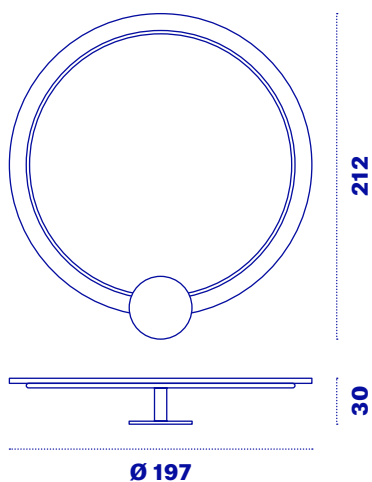

# Brame

Brame è lo specchio magnetico abbinabile a qualsiasi modello della collezione Quadri. Il suo impiego arricchisce il bagno, la camera da letto o qualsiasi altra stanza.