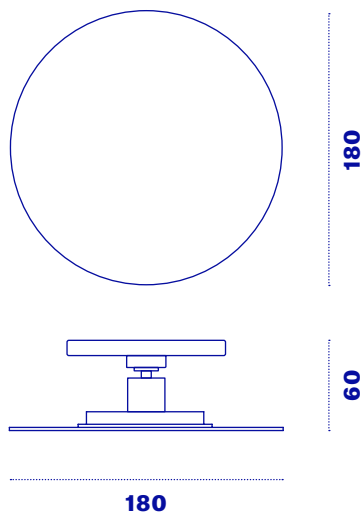

Alphard

Alphard è la lampada LED a luce indiretta. Grazie alla placca frontale direzionabile si crea una piacevole illuminazione diffusa, potendo la luce essere propagata in modo più o meno radente rispetto alla parete. La lampada può essere installata tramite il kit di fissaggio e alimentazione Contatto.

Magnetic fixing

Light

InDoor

Alphard C100

Tensione alimentazione	12 VDC
Corrente max.	2 A
Tecnologia	LED
Temperatura	● 3000K
Ottica	INDIRETTA
CRI	90
Uso	INDOOR
Versione Contatto (pag. 60)	● 3000K
Potenza	13,5 W
Lumen	1500
Controllo Touch	Si

Codice	Colore	Temperatura	Installazione
ALP-C	Bianco = B Nero = N	3000°K = 3K	Contatto = C